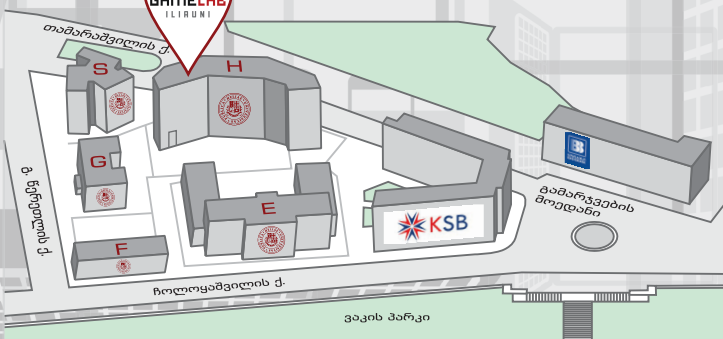

www.iliauni.edu.ge

Facebook-გვერდი:

www.facebook.com/GameLabIliauni

GAMELAB

ILIAUNI

ილიას სახელმწიფო უნივერსიტეტის H კორპუსი
(მხიელ თამარაშვილის ქუჩა №4ა)

Storm Bringer

STUDIOS